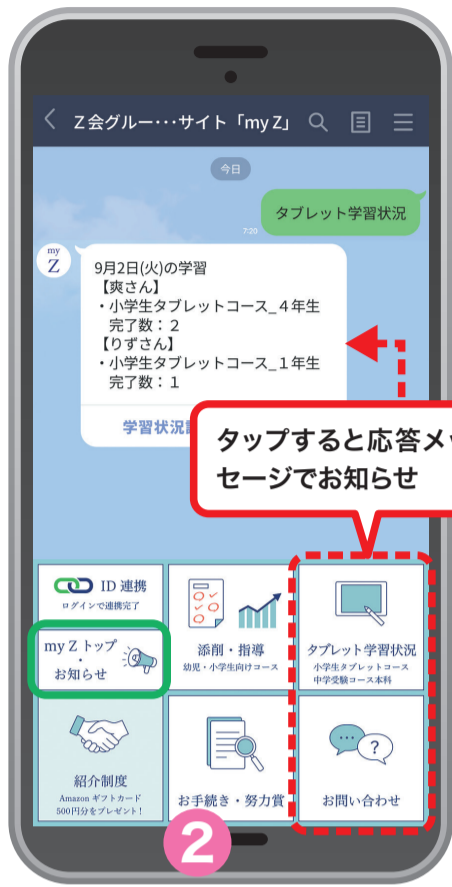

## 「my Z」LINE公式アカウント

タップすると応答メッセージでお知らせ

「my Z」アプリのお知らせ「メニュー」から遷移できます

## 「my Z」

Z-IDの情報の確認・変更はこちらから

お手続き関連の情報にすぐにアクセス

## 「my Z」でできること

- 1 タブレット学習状況の確認
- 2 お手続きやお問い合わせ、ガイドの確認
- 3 利用可能なサービスへのアクセス

## 「my Z」LINE公式アカウントなら

- メニューから「my Z」にすぐにアクセスできる!
  - 応答メッセージでタブレット学習状況を確認できる!
  - 応答メッセージでお問い合わせ先がわかる!
  - 「Z会おうち学習ナビ」の更新情報が届く!
- ※一部、契約者のみ