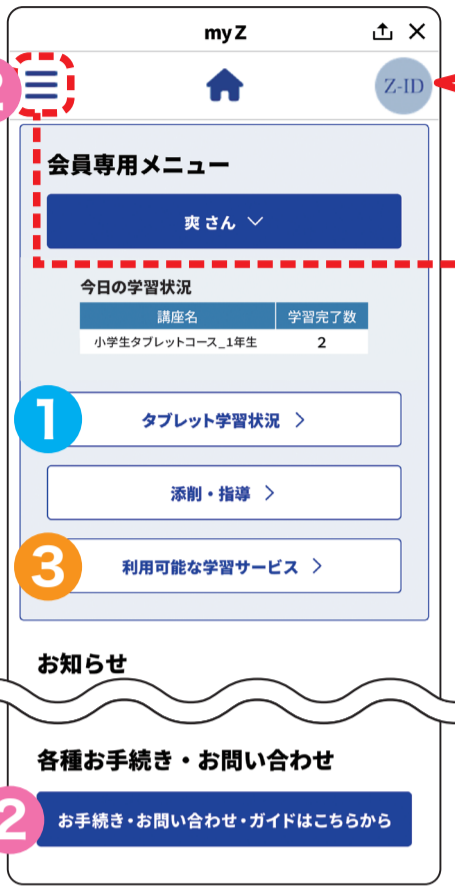

## 「my Z」LINE公式アカウント

タップすると応答メッセージでお知らせ

「my Z」アプリのお知らせ「メニュー」から遷移できます

## 「my Z」

Z-IDの情報の確認・変更はこちらから

お手続き関連の情報にすぐにアクセス

## 「my Z」でできること

- 1 タブレット学習状況の確認
- 2 お手続きやお問い合わせ、ガイドの確認
- 3 利用可能なサービスへのアクセス

## 「my Z」LINE公式アカウントなら

- メニューから「my Z」にすぐにアクセスできる!
  - 応答メッセージでタブレット学習状況を確認できる!
  - 応答メッセージでお問い合わせ先がわかる!
  - 「Z会おうち学習ナビ」の更新情報が届く!
- ※一部、契約者のみ