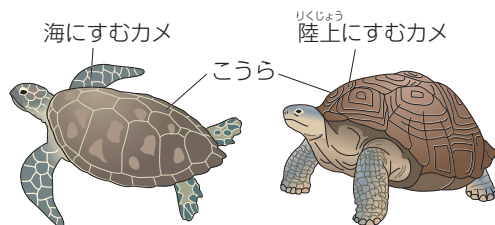

カメ

カメのなかまは、大きな(1)をもつのが特ちょうです。種類によっていろいろな場所にすんでいます。クサガメは、池や川でよく見られる身近なカメです。また、海にすむカメは「ウミガメ」とよばれます。

カメは、おもに(2)に活動します。

成長のようす

カメは(3)です。陸上にすむカメでも海にすむカメでも、めすは陸上の土に穴をほり、その中に(4)におおわれた卵を産んで土をかけます。

卵が(5)し、出てきたばかりの子ガメは、小さくてもおとなと同じすがたです。子ガメは(6)をくり返し、大きく成長します。

(ウミガメの場合)

ふ化

カメは、冬になると(7)にもぐって(8)します(ウミガメの中には冬眠せず暖かい海に移動するものもあります)。

食べ物

カメは、種類によって動物や植物などいろいろなものを食べます。

からだのつくり

カメは背中部分がかたい(9)でおおわれており、危険が近づくとあしや首、尾をこうらにかくして身を守ります。からだは(10)でおおわれています。

トカゲ

トカゲのなかまは、木の上や土の中など(11)にすみ、種類によって動物や植物などいろいろなものを食べます。長い尾をもち、からだは(12)でおおわれています。

トカゲは(13)です。めすは(14)におおわれた卵を産みます。(15)したトカゲは(16)をくり返して成長します。

+

トカゲの多くは土などに穴をほってその中に卵を産みます。日本でよく見られるニホントカゲのめすは、卵をふ化するまで守ります。

カナヘビ

カナヘビのなかまは、草むらなど(17)のいろいろな場所にすんでいます。尾が非常に長いのが特ちょうです。

カナヘビは(18)です。めすは(19)におおわれた卵を草の根元などに産みます。(20)したカナヘビは(21)をくり返して成長します。

+

日本でよく見られるニホントカゲは、ニホントカゲとすがたがよく似ていますが、ニホントカゲのからだに光たくがあるのに対して、ニホントカゲのからだはざらざらとして光たくがありません。ニホントカゲもニホントカゲも、おもに昼間に活動します。

ヤモリ

ヤモリのなかまは、人家や森林など、**(22)**のいろいろな場所にすみ、昆虫などを食べます。ヤモリの多くはおもに**(23)**に活動します。