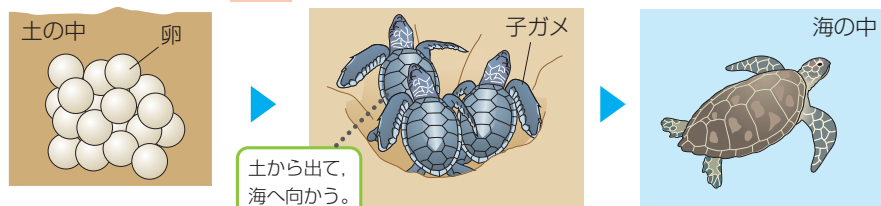

カメ

カメのなかまは、大きな(1)をもつのが特ちょうです。種類によっていろいろな場所にすんでいます。クサガメは、池や川でよく見られる身近なカメです。また、海にすむカメは「ウミガメ」とよばれます。

カメは、おもに(2)に活動します。

成長のようす

カメは(3)です。陸上にすむカメでも海にすむカメでも、めすは陸上の土に穴をほり、その中に(4)におおわれた卵を産んで土をかけます。

卵が(5)し、出てきたばかりの子ガメは、小さくてもおとなと同じすがたです。子ガメは(6)をくり返し、大きく成長します。

(ウミガメの場合)

ふ化

カメは、冬になると(7)にもぐって(8)します(ウミガメの中には冬眠せず暖かい海に移動するものもあります)。

食べ物

カメは、種類によって動物や植物などいろいろなものを食べます。

からだのつくり

カメは背中部分がかたい(9)でおおわれており、危険が近づくとあしや首、尾をこうらにかくして身を守ります。からだは(10)でおおわれています。

トカゲ

トカゲのなかまは、木の上や土の中など(11)にすみ、種類によって動物や植物などいろいろなものを食べます。長い尾をもち、からだは(12)でおおわれています。

トカゲは(13)です。めすは(14)におおわれた卵を産みます。(15)したトカゲは(16)をくり返して成長します。

+

トカゲの多くは土などに穴をほってその中に卵を産みます。日本でよく見られるニホントカゲのめすは、卵をふ化するまで守ります。

カナヘビ

カナヘビのなかまは、草むらなど(17)のいろいろな場所にすんでいます。尾が非常に長いのが特ちょうです。

カナヘビは(18)です。めすは(19)におおわれた卵を草の根元などに産みます。(20)したカナヘビは(21)をくり返して成長します。

+

日本でよく見られるニホントカゲは、ニホントカゲとすがたがよく似ていますが、ニホントカゲのからだに光たくがあるのに対して、ニホントカゲのからだはざらざらとして光たくがありません。ニホントカゲもニホントカゲも、おもに昼間に活動します。

ヤモリ

ヤモリのなかまは、人家や森林など、**(22)**のいろいろな場所にすみ、昆虫などを食べます。ヤモリの多くはおもに**(23)**に活動します。